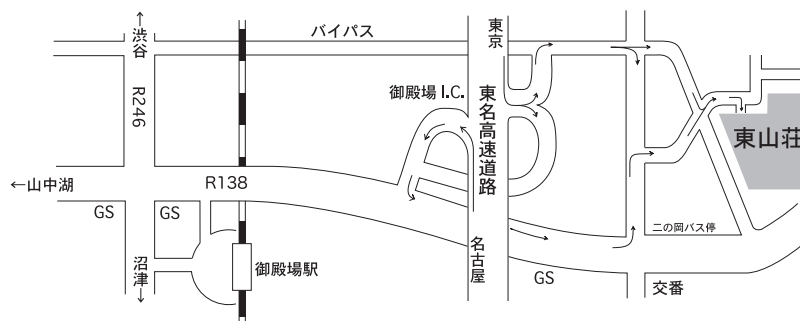

原則としてツインルームです。(ただしご希望に添えない場合があります)

●申込締切 7月1日(金)

※お申し込み後の取り消しにつきましては規定のキャンセル料をいただきます。

●申込～31日前…￥1000 ●30日前～15日前…￥3000

●14日前～前日…全額の3割 ●当日……………全額の8割

※御殿場までは小田急線ロマンスカーまたは小田急バス・JR東名バスをご利用ください。

- 御殿場駅より……………タクシー10分
- 御殿場駅より……………箱根登山鉄道バス、湖尻桃源台行
「二の岡」下車徒歩10分
- JR・小田急バス…御殿場I.C.より徒歩20分
…御殿場I.C.よりタクシー5分
- 自動車……………御殿場I.C.より5分